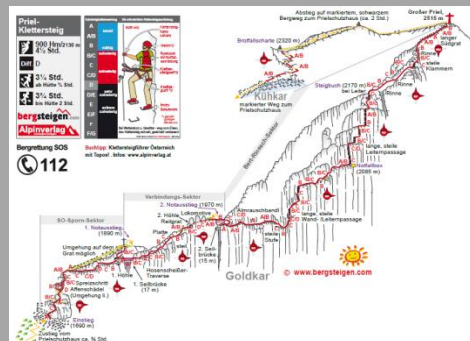

Graz-Gr. Priel 2021

Graz

Großer Priel (2.515m)

Ca. 220 Kilometer mit dem Rad

Ca. 2.000 Kletterhöhenmeter
Längster Klettersteig in Österreich