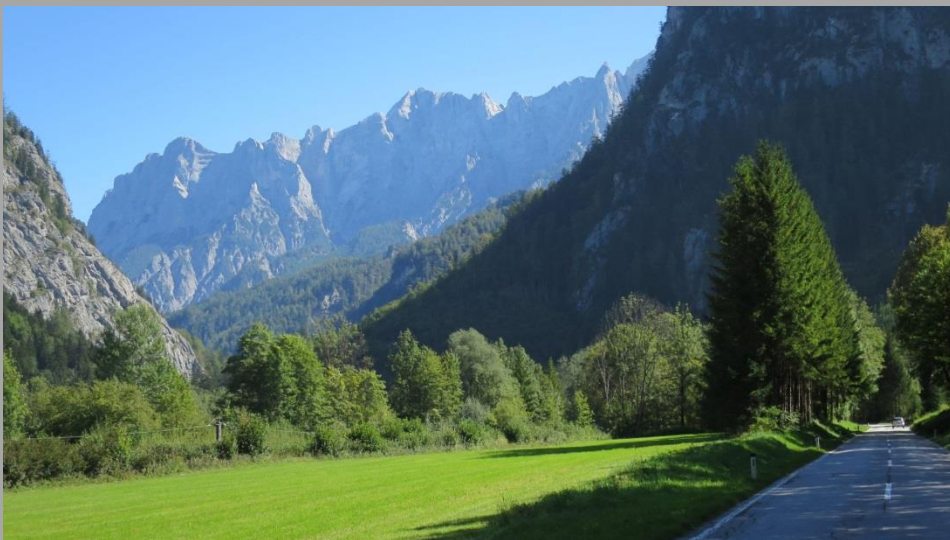

„Rund um den Hochschwab mit Gesäuse 2021“

Hochschwab

Mariazell

Erlaufsee

Zellerein

Gesäuse

6 Berge, ca. 350 km, ca. 4.500 HM

www.radzwilling.at