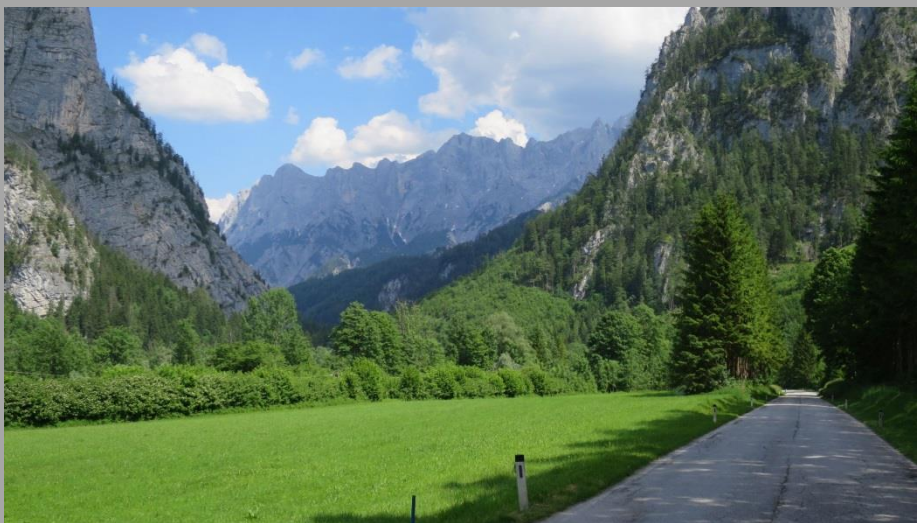

# „Rund um den Hochschwab mit Gesäuse 2023“

Hochschwab

Mariazell

Buchauer Sattel

Gesäuse

5 Berge, ca. 370 km, ca. 4.500 HM