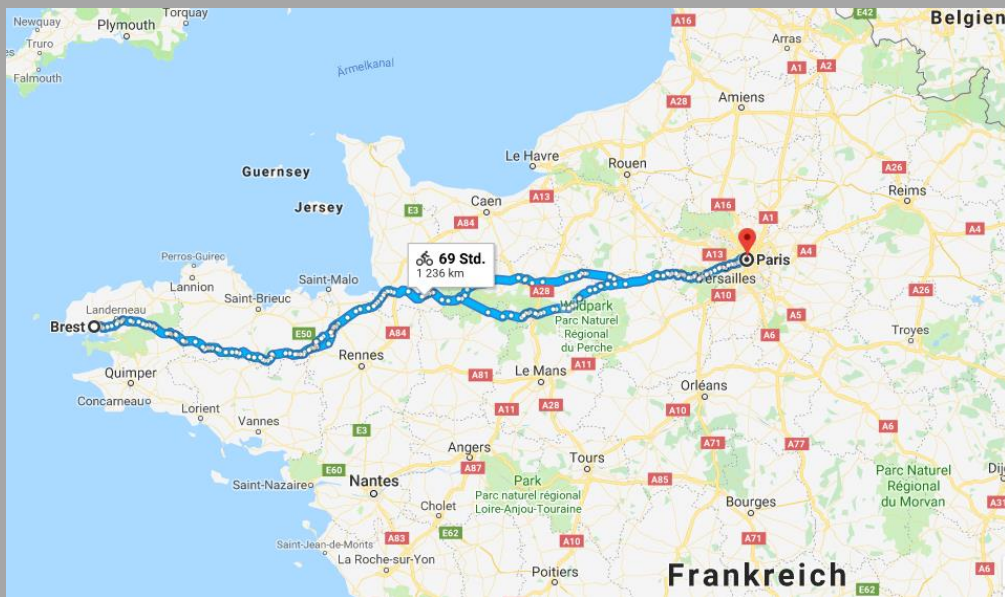

Paris-Brest-Paris 2019

Paris

Brest

Paris

1.200 Km, 10.000 Höhenmeter
1 Etappe!