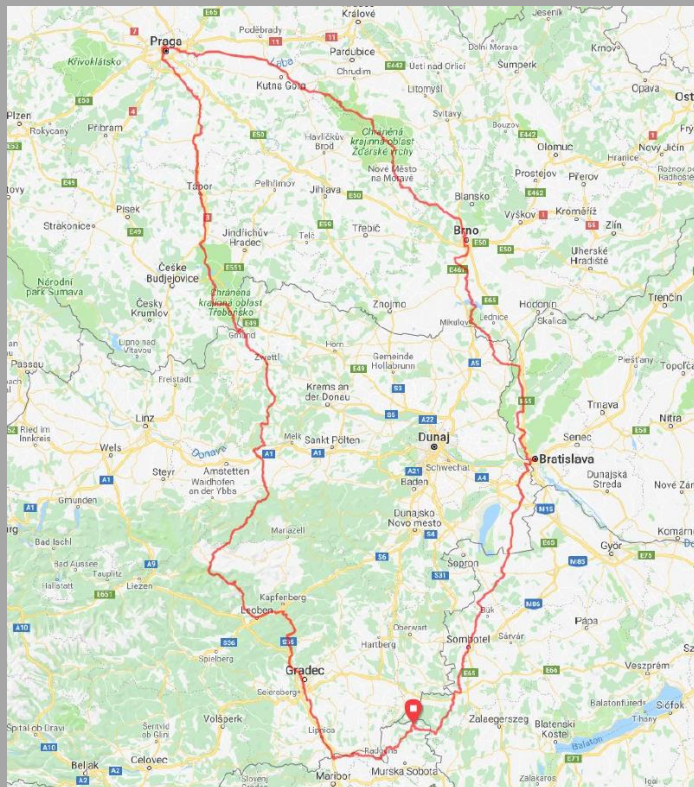

SLO-Prag-SLO 2021

Graz

Prag

1.220 Km, 12.200 Höhenmeter
5 Länder, 4 Tage!